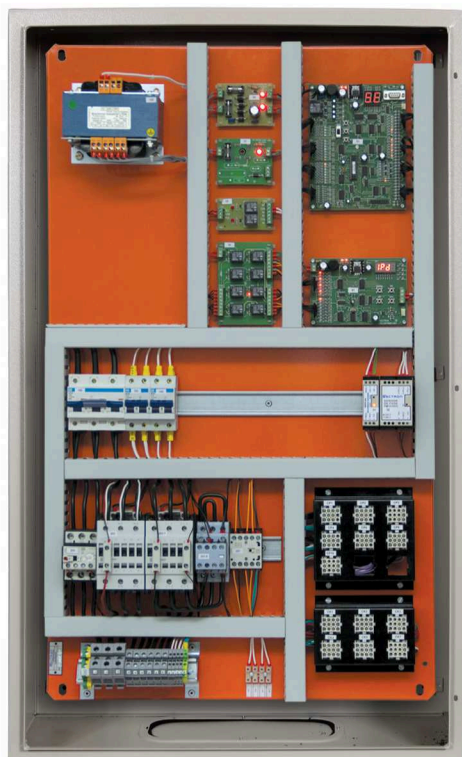

IMAGEM ILUSTRATIVA

## Comando Inteligente para Elevador Hidráulico

Os Comandos Sectron Young são inteligentes porque utilizam a mesma placa de CPU, independentemente do comando do elevador, diminuindo a quantidade de peças de reposição e facilitando a instalação.

- Partida direta ou estrela-triângulo;
- Proteção térmica da central hidráulica;
- Nivelamento preciso com controle de zona de porta;
- Operação em grupo de elevadores;
- Supervisão eletrônica de viagem;
- Display na CPU, que informa a posição do elevador ou falha atual;
- 20% de economia de energia elétrica;
- Elimina a casa de máquina;
- Protegido por senha.